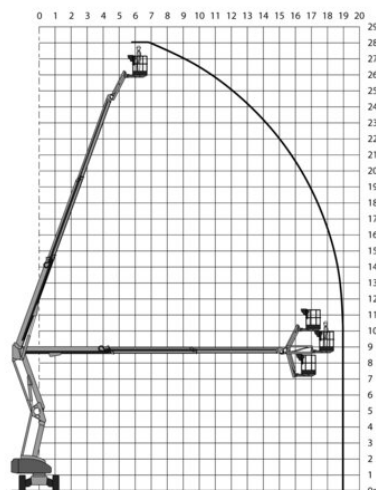

Teleszkópkaros munkaállványok HT 280HA

Teleszkópkaros munkaállványok

Termék tulajdonságok

- Hibrid hajtás
- Akkumulátoros üzemmód- összekerékhajtás
- Forgatható munkakosárral
- Kosárkarral

Műszaki adatok

Maximális munkamagasság	28 m
Maximális platformmagasság	26 m
Forgási tartomány	360°
Platform hosszúság	2,4 m
Platform szélesség	0,9 m
Kapacitás	280 kg
Kosárforgatás	2 x 85°
Szállítási hosszúság	7,3 m
Szállítási szélesség	2,49 m
Magasság	2,65 m
Súly	14 660 kg
Meghajtás	Diesel und Batterie
Dőlés keresztirányban	5 °
Dőlés hosszirányban	5 °