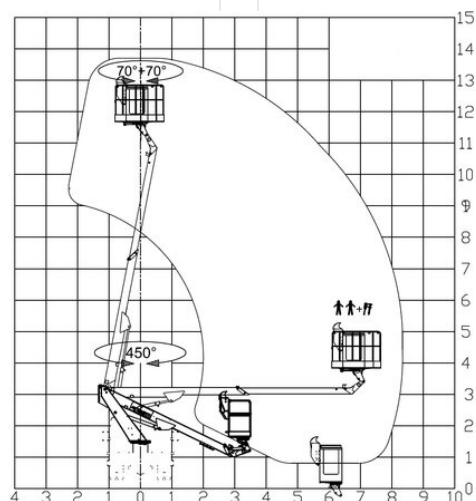

# Tehergépkocsis munkaállványok HTG 14

### Műszaki adatok

<b>Maximális munkamagasság</b>	13,8 m
<b>Maximális platformmagasság</b>	11,8 m
<b>Platform szélesség</b>	1,4 m
<b>Platform hosszúság</b>	0,7 m
<b>Kapacitás</b>	200 kg
<b>Szélesség kitalpalva</b>	2,3 m
<b>Szállítási hosszúság</b>	6,68 m
<b>Szállítási szélesség</b>	2,21 m
<b>Magasság</b>	2,98 m
<b>Súly</b>	3 490 kg