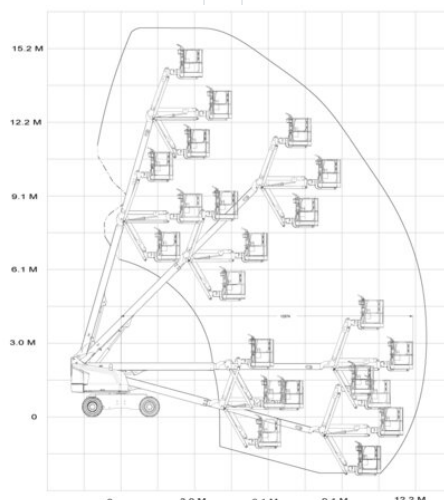

Teleszkópkaros munkaállványok HT 162DA+

Teleszkópkaros munkaállványok

Termék tulajdonságok

- Kitalpalás nélkül
- Forgatható munkakosárral
- Magas teherbírás
- Kosárkarral
- Dízel összekerékhajtás

Műszaki adatok

Maximális munkamagasság	16,2 m
Maximális platformmagasság	14,2 m
Forgási tartomány	360°
Platform hosszúság	0,92 m
Platform szélesség	2,44 m
Kapacitás	270 kg
Kosárforgatás	2 x 90°
Szállítási hosszúság	8,9 m
Szállítási szélesség	2,37 m
Magasság	2,48 m
Súly	8 008 kg
Meghajtás	Deutz Diesel- Allrad
Dőlés keresztirányban	5 °
Dőlés hosszirányban	5 °