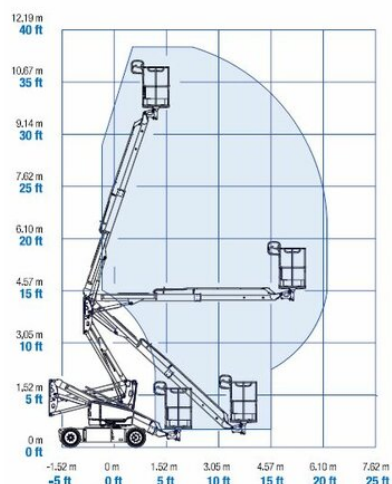

# Teleszkópkaros munkaállványok HT 121N

Teleszkópkaros munkaállványok

## Műszaki adatok

<b>Maximális munkamagasság</b>	12 m
<b>Maximális platformmagasság</b>	10 m
<b>Forgási tartomány</b>	400°
<b>Platform hosszúság</b>	1,17 m
<b>Platform szélesség</b>	0,76 m
<b>Kapacitás</b>	200 kg
<b>Kosárforgatás</b>	nein
<b>Szállítási hosszúság</b>	4,17 m
<b>Szállítási szélesség</b>	1,5 m
<b>Súly</b>	3 665 kg
<b>Meghajtás</b>	Batterie
<b>Dőlés keresztirányban</b>	2,5 °
<b>Dőlés hosszirányban</b>	4,5 °