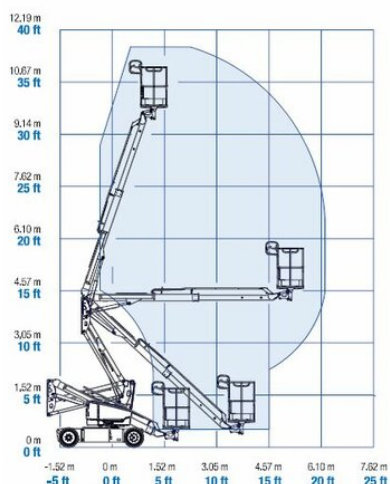

Teleszkópkaros munkaállványok HT 121N

Teleszkópkaros munkaállványok

Termék tulajdonságok

- Akkumulátoros üzemmód
- Kitalpalás nélkül
- Nyomot nem hagyó fehér gumikkal

Műszaki adatok

Maximális munkamagasság	12 m
Maximális platformmagasság	10 m
Forgási tartomány	400°
Platform hosszúság	1,17 m
Platform szélesség	0,76 m
Kapacitás	200 kg
Kosárforgatás	nein
Szállítási hosszúság	4,17 m
Szállítási szélesség	1,5 m
Súly	3 665 kg
Meghajtás	Batterie
Dőlés keresztirányban	2,5 °
Dőlés hosszirányban	4,5 °