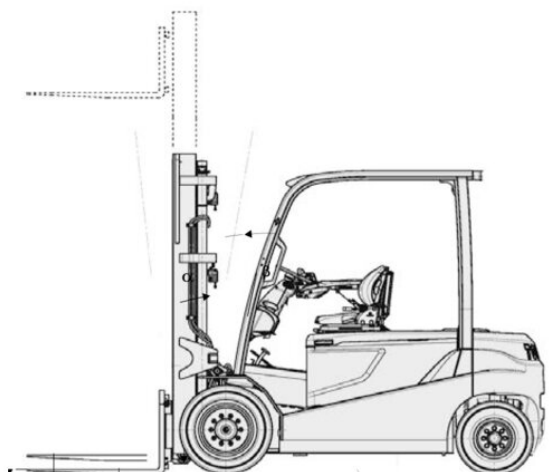

Elektromos targonca HGS 50.6

Targoncák

Termék tulajdonságok

- Akkumulátoros üzemmód
- Nyomot nem hagyó fehér gumikkal
- Oldalmozgatás

Műszaki adatok

Kapacitás	5 000 kg
Emelési magasság	5,55 m
Emelési magasság teljes kapacitással	5,55 m
Kapacitás teljes emelési magasságnál	5 000 kg
Szállítási hosszúság	3,12 m
Szállítási szélesség	1,45 m
Magasság	2,88 m
Súly	8 768 kg
Meghajtás	Batterie