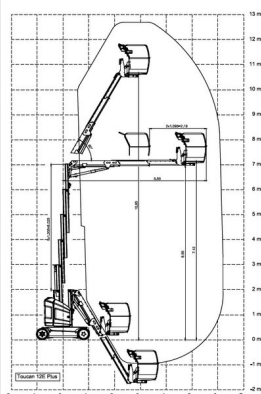

## Egyszemélyes Emelők HT 127N

Speziális munkaállványok

### Műszaki adatok

<b>Maximális munkamagasság</b>	12,65 m
<b>Maximális platformmagasság</b>	10,65 m
<b>Forgási tartomány</b>	345°
<b>Platform hosszúság</b>	1,05 m
<b>Platform szélesség</b>	0,7 m
<b>Kapacitás</b>	200 kg
<b>Szállítási hosszúság</b>	3,65 m
<b>Szállítási szélesség</b>	1,2 m
<b>Súly</b>	4 900 kg
<b>Meghajtás</b>	Batterie