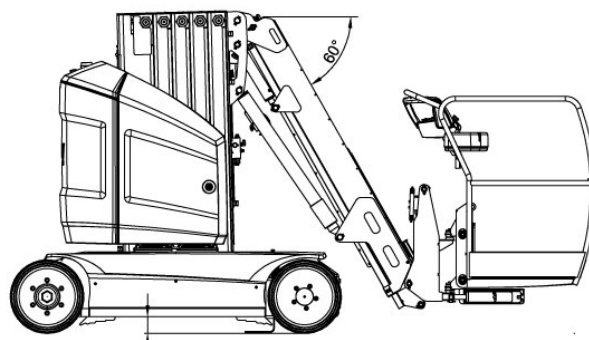

Egyszemélyes Emelők HT 127N

Speziális munkaállványok

Termék tulajdonságok

- Akkumulátoros üzemmód
- Kitalpalás nélkül
- Nyomot nem hagyó fehér gumikkal
- Ideális nehezen hozzáférhető helyekre

Műszaki adatok

Maximális munkamagasság	12,65 m
Maximális platformmagasság	10,65 m
Forgási tartomány	345°
Platform hosszúság	1,05 m
Platform szélesség	0,7 m
Kapacitás	200 kg
Szállítási hosszúság	3,65 m
Szállítási szélesség	1,2 m
Magasság	1,99 m
Súly	4 900 kg
Meghajtás	Batterie