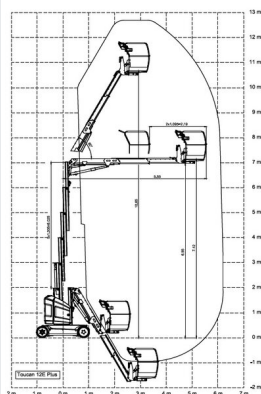

Egyszemélyes Emelők HT 127N

Speziális munkaállványok

Termék tulajdonságok

- Akkumulátoros üzemmód
- Kitalpalás nélkül
- Nyomot nem hagyó fehér gumikkal
- Ideális nehezen hozzáférhető helyekre

Műszaki adatok

Maximális munkamagasság	12,65 m
Maximális platformmagasság	10,65 m
Forgási tartomány	345°
Platform hosszúság	1,05 m
Platform szélesség	0,7 m
Kapacitás	200 kg
Szállítási hosszúság	3,65 m
Szállítási szélesség	1,2 m
Magasság	1,99 m
Súly	4 900 kg
Meghajtás	Batterie