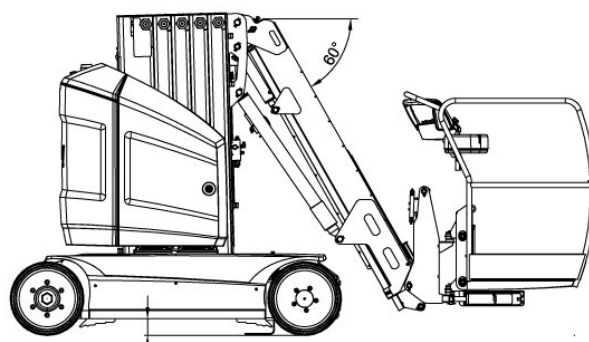

## Egyszemélyes Emelők HT 127N

Speziális munkaállványok

### Termék tulajdonságok

- Akkumulátoros üzemmód
- Kitalpalás nélkül
- Nyomot nem hagyó fehér gumikkal
- Ideális nehezen hozzáférhető helyekre

### Műszaki adatok

<b>Maximális munkamagasság</b>	12,65 m
<b>Maximális platformmagasság</b>	10,65 m
<b>Forgási tartomány</b>	345°
<b>Platform hosszúság</b>	1,05 m
<b>Platform szélesség</b>	0,7 m
<b>Kapacitás</b>	200 kg
<b>Szállítási hosszúság</b>	3,65 m
<b>Szállítási szélesség</b>	1,2 m
<b>Súly</b>	4 900 kg
<b>Meghajtás</b>	Batterie