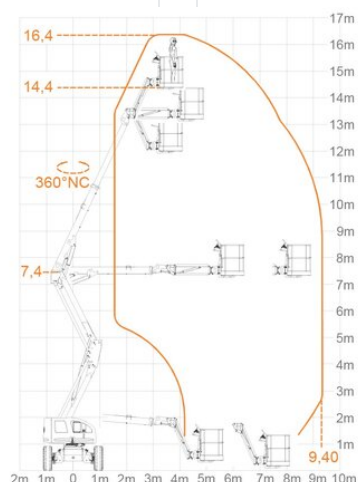

# Teleszkópkaros munkaállványok HT 168DAS

Teleszkópkaros munkaállványok

## Műszaki adatok

<b>Maximális munkamagasság</b>	16,8 m
<b>Maximális platformmagasság</b>	14,8 m
<b>Forgási tartomány</b>	360°
<b>Platform hosszúság</b>	0,86 m
<b>Platform szélesség</b>	1,8 m
<b>Kapacitás</b>	230 kg
<b>Kosárforgatás</b>	2 x 90°
<b>Szállítási hosszúság</b>	7,8 m
<b>Szállítási szélesség</b>	2,19 m
<b>Magasság</b>	2,26 m
<b>Súly</b>	8 050 kg
<b>Meghajtás</b>	Diesel-Allrad
<b>Dőlés keresztirányban</b>	5 °
<b>Dőlés hosszirányban</b>	5 °