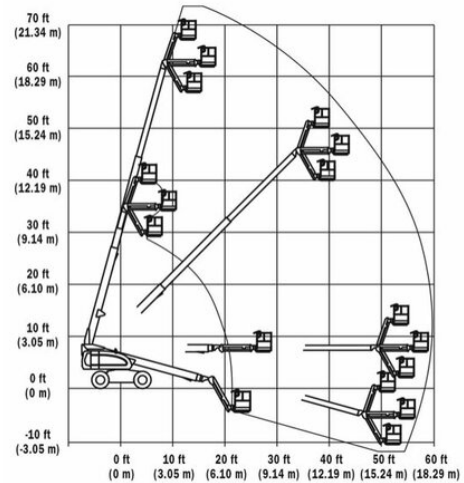

Teleszkópkaros munkaállványok HT 220DA

Teleszkópkaros munkaállványok

Termék tulajdonságok

- Kitalpalás nélkül
- Forgatható munkakosárral
- Dízel összekerekékhajtás
- Kosárkarral
- Dízel összekerekékhajtás

Műszaki adatok

Maximális munkamagasság	22 m
Maximális platformmagasság	20 m
Forgási tartomány	endlos
Platform hosszúság	2,42 m
Platform szélesség	0,91 m
Kapacitás	250 kg
Kosárforgatás	2 x 90°
Szállítási hosszúság	10,78 m
Szállítási szélesség	2,48 m
Magasság	2,61 m
Súly	12 140 kg
Meghajtás	Diesel-Allrad