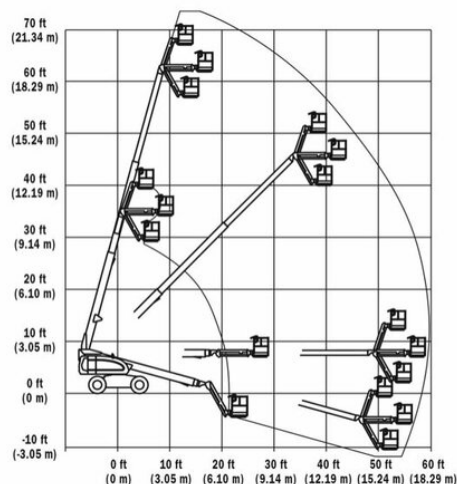

Teleszkópkaros munkaállványok HT 220DA

Teleszkópkaros munkaállványok

Termék tulajdonságok

- Kitalpalás nélkül
- Forgatható munkakosárral
- Dízel összekerekékhajtás
- Kosárkarral
- Dízel összekerekékhajtás

Műszaki adatok

Maximális munkamagasság	22 m
Maximális platformmagasság	20 m
Forgási tartomány	endlos
Platform hosszúság	2,42 m
Platform szélesség	0,91 m
Kapacitás	250 kg
Kosárforgatás	2 x 90°
Szállítási hosszúság	10,78 m
Szállítási szélesség	2,48 m
Magasság	2,61 m
Súly	12 140 kg
Meghajtás	Diesel-Allrad