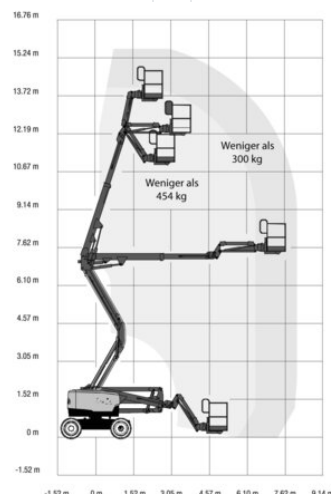

Teleszkópkaros munkaállványok HT 159DA+

Teleszkópkaros munkaállványok

Termék tulajdonságok

- Kitalpalás nélkül
- Forgatható munkakosárral
- Dízel összekerekékhajtás
- Kosárkarral
- Dízel összekerekékhajtás

Műszaki adatok

Maximális munkamagasság	15,86 m
Maximális platformmagasság	13,86 m
Forgási tartomány	355°
Platform hosszúság	1,83 m
Platform szélesség	0,76 m
Kapacitás	300 kg
Kosárforgatás	2 x 80°
Szállítási hosszúság	6,66 m
Szállítási szélesség	2,29 m
Magasság	2,25 m
Súly	6 852 kg
Meghajtás	Diesel-Allrad HD
Dőlés keresztirányban	2,5 °
Dőlés hosszirányban	4,5 °