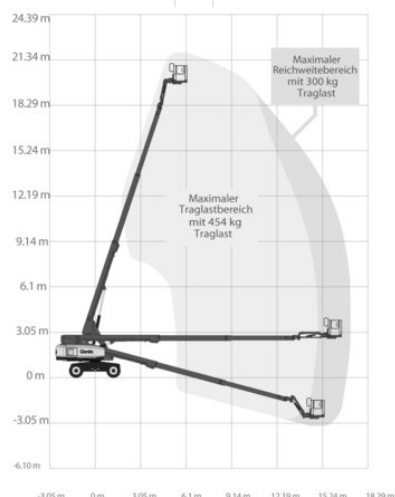

Teleszkópkaros munkaállványok HT 219DA+

Teleszkópkaros munkaállványok

Termék tulajdonságok

- Kitalpalás nélkül
- Forgatható munkakosárral
- Dízel összekerekékhajtás
- Kosárkarral
- Dízel összekerekékhajtás

Műszaki adatok

Maximális munkamagasság	21,81 m
Maximális platformmagasság	19,81 m
Forgási tartomány	360°
Platform hosszúság	2,44 m
Platform szélesség	0,91 m
Kapacitás	300 kg
Kosárforgatás	2 x 80°
Szállítási hosszúság	9,7 m
Szállítási szélesség	2,49 m
Magasság	2,82 m
Súly	11 415 kg
Meghajtás	Diesel-Allrad
Dőlés keresztirányban	5 °
Dőlés hosszirányban	7 °