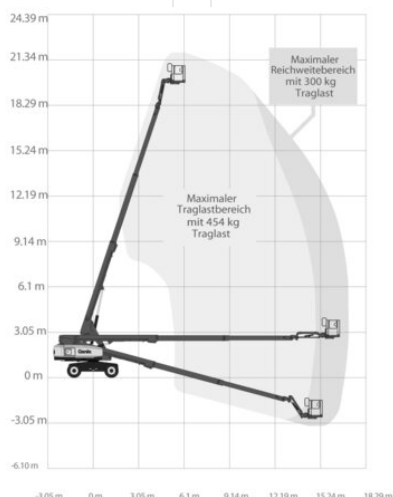

Teleszkópkaros munkaállványok HT 219DA+

Teleszkópkaros munkaállványok

Termék tulajdonságok

- Kitalpalás nélkül
- Forgatható munkakosárral
- Dízel összekerekékhajtás
- Kosárkarral
- Dízel összekerekékhajtás

Műszaki adatok

Maximális munkamagasság	21,81 m
Maximális platformmagasság	19,81 m
Forgási tartomány	360°
Platform hosszúság	2,44 m
Platform szélesség	0,91 m
Kapacitás	300 kg
Kosárforgatás	2 x 80°
Szállítási hosszúság	9,7 m
Szállítási szélesség	2,49 m
Magasság	2,82 m
Súly	11 415 kg
Meghajtás	Diesel-Allrad
Dőlés keresztirányban	5 °
Dőlés hosszirányban	7 °