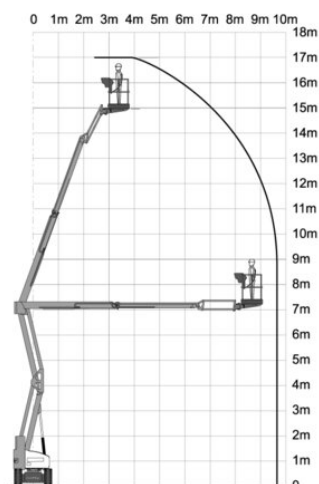

# Teleszkópkaros munkaállványok HT 170N

Teleszkópkaros munkaállványok

## Műszaki adatok

<b>Maximális munkamagasság</b>	17 m
<b>Maximális platformmagasság</b>	15 m
<b>Platform hosszúság</b>	1,5 m
<b>Platform szélesség</b>	0,8 m
<b>Kapacitás</b>	225 kg
<b>Kosárforgatás</b>	2 x 90°
<b>Szállítási hosszúság</b>	6,4 m
<b>Szállítási szélesség</b>	1,5 m
<b>Magasság</b>	1,99 m
<b>Súly</b>	7 650 kg
<b>Meghajtás</b>	Batterie
<b>Dőlés keresztirányban</b>	3 °
<b>Dőlés hosszirányban</b>	3 °