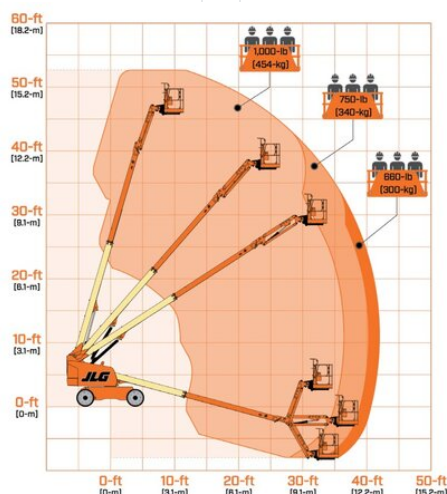

Teleszkópkaros munkaállványok HT 162DA++

Teleszkópkaros munkaállványok

Termék tulajdonságok

- Kitalpalás nélkül
- Forgatható munkakosárral
- Magas teherbírás
- Kosárkarral
- Dízel összekerékhajtás

Műszaki adatok

Maximális munkamagasság	16,2 m
Maximális platformmagasság	14,2 m
Forgási tartomány	360°
Platform hosszúság	0,92 m
Platform szélesség	2,44 m
Kapacitás	454 kg
Kosárforgatás	2 x 90°
Szállítási hosszúság	9,1 m
Szállítási szélesség	2,37 m
Magasság	2,48 m
Súly	9 140 kg
Meghajtás	Deutz Diesel- Allrad
Dőlés keresztirányban	5 °
Dőlés hosszirányban	5 °