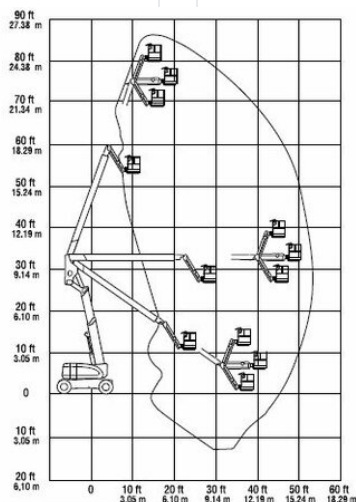

Teleszkópkaros munkaállványok HT 263HA

Teleszkópkaros munkaállványok

Termék tulajdonságok

- note.Mit Hybrid-Allradantrieb
- Akkumulátoros üzemmód- összekerékhajtás
- Nyomot nem hagyó fehér gumikkal
- Kosárkarral

Műszaki adatok

Maximális munkamagasság	26,38 m
Maximális platformmagasság	24,38 m
Forgási tartomány	360°
Platform hosszúság	1,83 m
Platform szélesség	0,9 m
Kapacitás	230 kg
Kosárforgatás	2 x 90°
Szállítási hosszúság	11,13 m
Szállítási szélesség	2,49 m
Magasság	2,65 m
Súly	16 111 kg
Meghajtás	Dieselallrad und Batterie
Dőlés keresztirányban	4 °
Dőlés hosszirányban	4 °