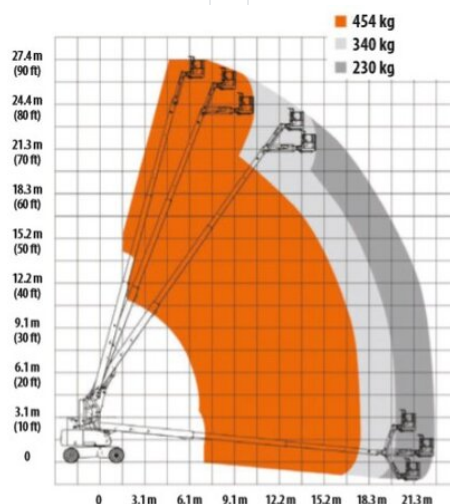

# Teleszkópkaros munkaállványok HT 282DA+

Teleszkópkaros munkaállványok

## Műszaki adatok

<b>Maximális munkamagasság</b>	28,2 m
<b>Maximális platformmagasság</b>	26,2 m
<b>Forgási tartomány</b>	360°
<b>Platform hosszúság</b>	0,91 m
<b>Platform szélesség</b>	2,45 m
<b>Kapacitás</b>	450 kg
<b>Kosárforgatás</b>	2 x 90°
<b>Szállítási hosszúság</b>	12,2 m
<b>Szállítási szélesség</b>	2,48 m
<b>Magasság</b>	3,05 m
<b>Súly</b>	17 300 kg
<b>Meghajtás</b>	Diesel-Allrad, 4x HD- Motoren
<b>Dőlés keresztirányban</b>	4 °
<b>Dőlés hosszirányban</b>	4 °