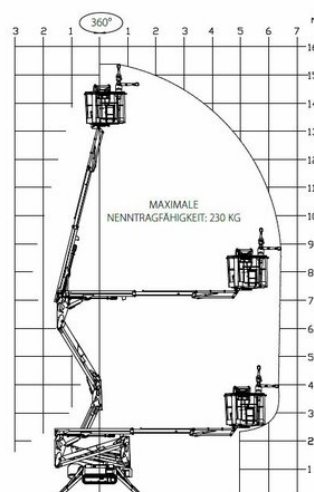

Láncotalpas Munkaállványok HT 153R

Speziális munkaállványok

Termék tulajdonságok

- Gumilánctalp, kitalpalókkal
- Nyomot nem hagyó gumikkal/gumilánctalppal
- Kosárkarral
- Lehetséges a lejtőn való letalpalás

Műszaki adatok

Maximális munkamagasság	15,3 m
Maximális platformmagasság	13,3 m
Forgási tartomány	360°
Platform hosszúság	0,6 m
Platform szélesség	1,3 m
Kapacitás	230 kg
Kosárforgatás	0
Szélesség kitalpalva	3,4 m
Szállítási hosszúság	4,03 m
Szállítási szélesség	1,48 m
Magasság	2 m
Súly	2 080 kg
Meghajtás	Batterie