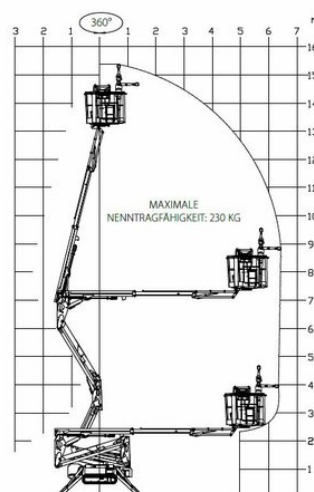

# Láncfalpas Munkaállványok HT 153R

Speziális munkaállványok

## Termék tulajdonságok

- Gumiláncfalp, kitalpalókkal
- Nyomot nem hagyó gumikkal/gumiláncfalppal
- Kosárkarral
- Lehetséges a lejtőn való letalpalás

## Műszaki adatok

|                                   |          |
|-----------------------------------|----------|
| <b>Maximális munkamagasság</b>    | 15,3 m   |
| <b>Maximális platformmagasság</b> | 13,3 m   |
| <b>Forgási tartomány</b>          | 360°     |
| <b>Platform hosszúság</b>         | 0,6 m    |
| <b>Platform szélesség</b>         | 1,3 m    |
| <b>Kapacitás</b>                  | 230 kg   |
| <b>Kosárforgatás</b>              | 0        |
| <b>Szélesség kitalpalva</b>       | 3,4 m    |
| <b>Szállítási hosszúság</b>       | 4,03 m   |
| <b>Szállítási szélesség</b>       | 1,48 m   |
| <b>Magasság</b>                   | 2 m      |
| <b>Súly</b>                       | 2 080 kg |
| <b>Meghajtás</b>                  | Batterie |