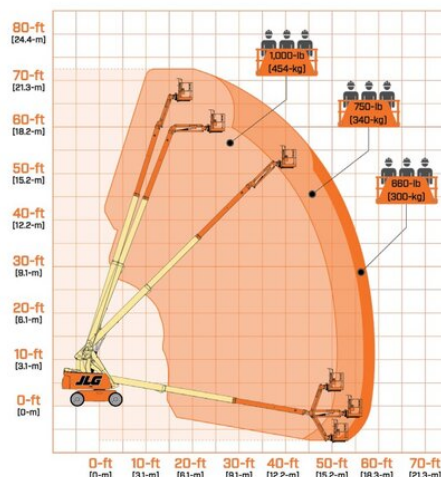

# Teleszkópkaros munkaállványok HT 220DA++

Teleszkópkaros munkaállványok

## Műszaki adatok

<b>Maximális munkamagasság</b>	22,1 m
<b>Maximális platformmagasság</b>	20,1 m
<b>Forgási tartomány</b>	360°
<b>Platform hosszúság</b>	2,44 m
<b>Platform szélesség</b>	0,91 m
<b>Kapacitás</b>	454 kg
<b>Kosárforgatás</b>	2 x 90°
<b>Szállítási hosszúság</b>	10,2 m
<b>Szállítási szélesség</b>	2,49 m
<b>Magasság</b>	2,58 m
<b>Súly</b>	13 300 kg
<b>Meghajtás</b>	Diesel-Allrad (4x HD- Motoren)