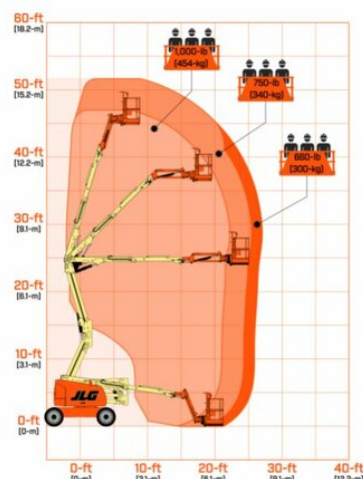

Teleszkópkaros munkaállványok HT 157DA+

Teleszkópkaros munkaállványok

Termék tulajdonságok

- Kitalpalás nélkül
- Forgatható munkakosárral
- Dízel összekerékhajtás
- Kosárkarral
- Dízel összekerékhajtás

Műszaki adatok

Maximális munkamagasság	15,7 m
Maximális platformmagasság	13,7 m
Forgási tartomány	360°
Platform hosszúság	1,83 m
Platform szélesség	0,77 m
Kapacitás	454 kg
Kosárforgatás	2x90°
Szállítási hosszúság	6,6 m
Szállítási szélesség	2,4 m
Magasság	2,3 m
Súly	7 448 kg
Meghajtás	Diesel-Allrad
Dőlés keresztirányban	5 °
Dőlés hosszirányban	5 °