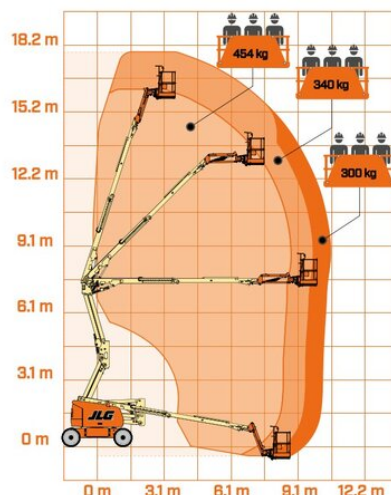

# Teleszkópkaros munkaállványok HT 180DAJ+

Teleszkópkaros munkaállványok

## Műszaki adatok

<b>Maximális munkamagasság</b>	18 m
<b>Maximális platformmagasság</b>	16 m
<b>Forgási tartomány</b>	355°
<b>Platform hosszúság</b>	1,83 m
<b>Platform szélesség</b>	0,76 m
<b>Kapacitás</b>	454 kg
<b>Kosárforgatás</b>	2 x 90°
<b>Szállítási hosszúság</b>	7,8 m
<b>Szállítási szélesség</b>	2,4 m
<b>Magasság</b>	2,3 m
<b>Súly</b>	8 630 kg
<b>Meghajtás</b>	Dízel-Allrad
<b>Dőlés keresztirányban</b>	5 °
<b>Dőlés hosszirányban</b>	5 °