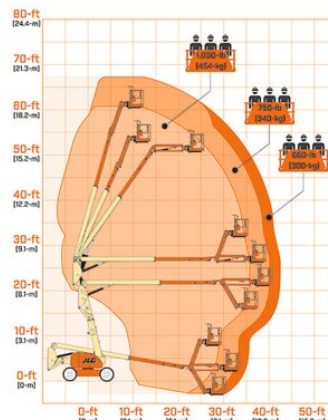

Teleszkópkaros munkaállványok HT 203DAJ+

Teleszkópkaros munkaállványok

Termék tulajdonságok

- Kitalpalás nélkül
- Forgatható munkakosárral
- Dízel összekerék-hajtás
- Kosárkarral
- Dízel összekerék-hajtás

Műszaki adatok

Maximális munkamagasság	20,3 m
Maximális platformmagasság	18,3 m
Forgási tartomány	endlos
Platform hosszúság	0,91 m
Platform szélesség	2,44 m
Kapacitás	450 kg
Kosárforgatás	2 x 90°
Szállítási hosszúság	8,66 m
Szállítási szélesség	2,5 m
Magasság	2,51 m
Súly	11 846 kg
Meghajtás	Diesel-Allrad
Dőlés keresztirányban	3 °
Dőlés hosszirányban	3 °