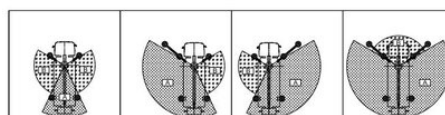

Tehergépkocsis Munkaállványok

Termék tulajdonságok

- B kategóriás jogosítvánnyal elvihető
- Önszintező kitalpalással
- Forgatható munkakosárral
- 230 Voltos csatlakozó a kosárban

Műszaki adatok

Maximális munkamagasság	17,7 m
Maximális platformmagasság	15,7 m
Forgási tartomány	2 x 200°
Platform szélesség	1,4 m
Platform hosszúság	0,7 m
Kapacitás	300 kg
Kosárforgatás	2 x 50°
Minimális talpalási szélesség	2,2 m
Szélesség mindkét oldalon kitalpalva	3,4 m
Szállítási hosszúság	7,2 m
Szállítási szélesség	2,2 m
Magasság	3,05 m
Súly	3 350 kg