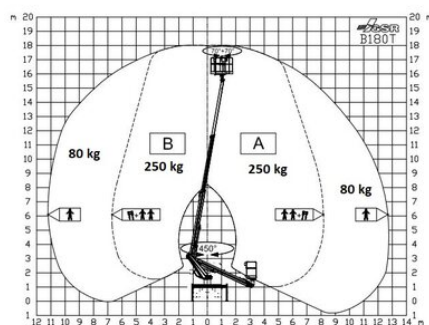

Tehergépkocsis Munkaállványok

Termék tulajdonságok

- B kategóriás jogosítvánnyal elvihető
- Önszintező kitalpalással
- Forgatható munkakosárral
- 230 Voltos csatlakozó a kosárban

Műszaki adatok

Maximális munkamagasság	17,7 m
Maximális platformmagasság	15,7 m
Forgási tartomány	2 x 200°
Platform szélesség	1,4 m
Platform hosszúság	0,7 m
Kapacitás	300 kg
Kosárforgatás	2 x 50°
Minimális talpalási szélesség	2,2 m
Szélesség mindkét oldalon kitalpalva	3,4 m
Szállítási hosszúság	7,2 m
Szállítási szélesség	2,2 m
Magasság	3,05 m
Súly	3 350 kg