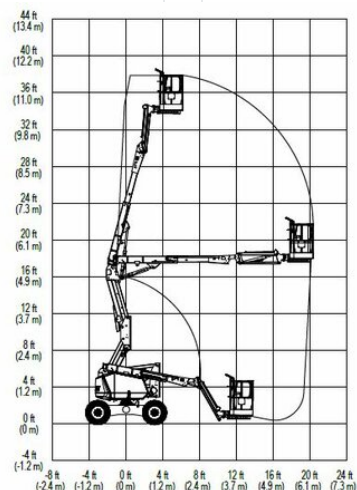

Teleszkópkaros munkaállványok HT 120HA

Teleszkópkaros munkaállványok

Termék tulajdonságok

- Hibrid hajtás
- Akkumulátoros üzemmód- összekerékhajtás
- Nyomot nem hagyó fehér gumikkal
- Kosárkarral
- Kosárforgatással

Műszaki adatok

Maximális munkamagasság	12,3 m
Maximális platformmagasság	10,3 m
Forgási tartomány	355°
Platform hosszúság	1,52 m
Platform szélesség	0,76 m
Kapacitás	230 kg
Kosárforgatás	2 x 90°
Szállítási hosszúság	5,6 m
Szállítási szélesség	1,93 m
Magasság	2 m
Súly	4 610 kg
Meghajtás	Dieselallrad und Batterie
Dőlés keresztirányban	3 °
Dőlés hosszirányban	3 °