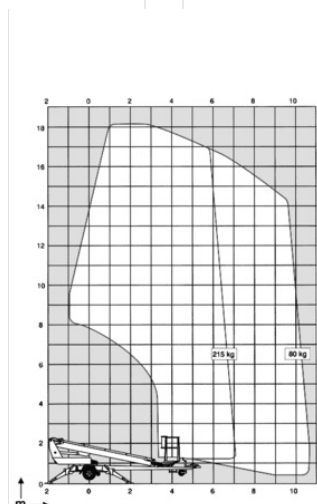

Prívesná pracovná plošina BA 18

Prívesné plošiny

Vlastnosti produktu

- S hydraulickými podperami
- S bielymi oteruvzdornými pneumatikami
- S hydraulickými podperami
- Benzínový agregát

Technické dáta

Maximálna pracovná výška	18 m
Maximálna výška prac. plochy	16 m
Dĺžka pracovnej plochy	0,7 m
Šírka plošiny	1,2 m
Rotácia koša	2 x 45°
Šírka podpier	4,3 m
Dĺžka plošiny	7,6 m
Transportná šírka	1,77 m
Výška plošiny	2,2 m
Hmotnosť	1 790 kg
Pohon	230 V / Batterie