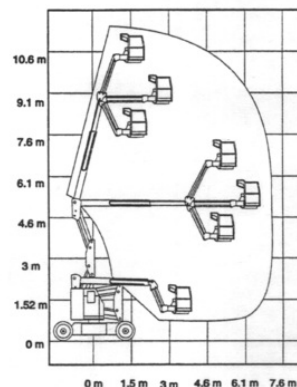

# Teleskopická pracovná plošina BT 126N

Teleskopické plošiny

## Technické dáta

<b>Maximálna pracovná výška</b>	12,5 m
<b>Maximálna výška prac. plochy</b>	10,5 m
<b>Rozsah otáčania</b>	360°
<b>Dĺžka pracovnej plochy</b>	1,36 m
<b>Šírka plošiny</b>	0,75 m
<b>Nosnosť</b>	227 kg
<b>Rotácia koša</b>	90°
<b>Dĺžka plošiny</b>	4,05 m
<b>Transportná šírka</b>	1,48 m
<b>Výška plošiny</b>	2,01 m
<b>Hmotnosť</b>	5 216 kg
<b>Pohon</b>	Batterie
<b>Sklon priečny</b>	2,5 °
<b>Sklon pozdĺžny</b>	4,5 °