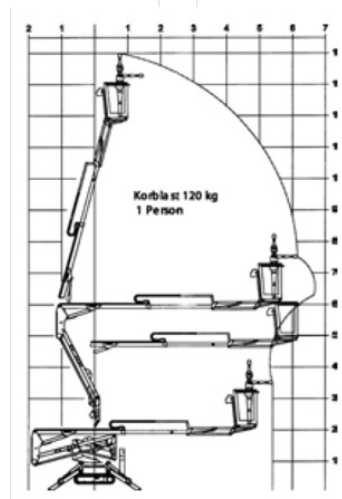

## Pracovná plošina na pásovom podvozku BT 140R

Špeciálne plošiny

### Vlastnosti produktu

- Na pásoch s podperami
- Oteruvzdorné gumové pásy
- S otočným košom na ramene
- Podopretie vo svahu možné

### Technické dáta

<b>Maximálna pracovná výška</b>	14 m
<b>Maximálna výška prac. plochy</b>	12 m
<b>Rozsah otáčania</b>	300°
<b>Dĺžka pracovnej plochy</b>	0,8 m
<b>Šírka plošiny</b>	0,8 m
<b>Nosnosť</b>	120 kg
<b>Šírka podpier</b>	3,19 m
<b>Dĺžka plošiny</b>	4 m
<b>Transportná šírka</b>	0,85 m
<b>Výška plošiny</b>	2,05 m
<b>Hmotnosť</b>	1 700 kg
<b>Pohon</b>	Benzin / E-Motor 220V