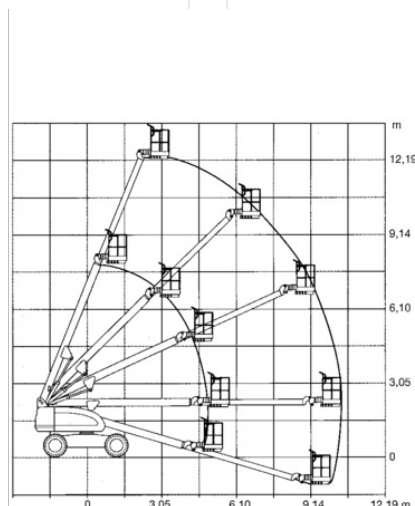

## Teleskopické plošiny

### Technické dáta

<b>Maximálna pracovná výška</b>	14,24 m
<b>Maximálna výška prac. plochy</b>	12,24 m
<b>Rozsah otáčania</b>	endlos
<b>Dĺžka pracovnej plochy</b>	1,8 m
<b>Šírka plošiny</b>	0,77 m
<b>Nosnosť</b>	230 kg
<b>Rotácia koša</b>	2 x 90°
<b>Dĺžka plošiny</b>	7,3 m
<b>Transportná šírka</b>	2,35 m
<b>Výška plošiny</b>	2,4 m
<b>Hmotnosť</b>	6 155 kg
<b>Pohon</b>	Diesel-Allrad
<b>Sklon priečny</b>	4 °
<b>Sklon pozdĺžny</b>	4 °