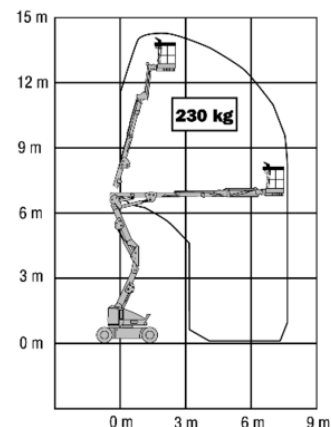

Teleskopická pracovná plošina BT 142N

Teleskopické plošiny

Vlastnosti produktu

- Napájanie z batérie
- Bez podpier
- S bielymi oteruvzdornými pneumatikami
- S otočným košom na ramene

Technické dáta

Maximálna pracovná výška	14,2 m
Maximálna výška prac. plochy	12,2 m
Rozsah otáčania	360°
Dĺžka pracovnej plochy	152 m
Šírka plošiny	76 m
Nosnosť	230 kg
Rotácia koša	2x75° Korbarm drehbar
Dĺžka plošiny	5,2 m
Transportná šírka	1,5 m
Výška plošiny	2 m
Hmotnosť	6 985 kg
Pohon	Batterie
Sklon priečny	3 °
Sklon pozdĺžny	3 °