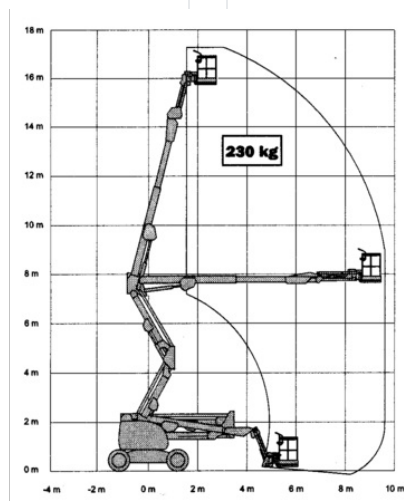

# Teleskopická pracovná plošina BT 178DAJ

Teleskopické plošiny

## Technické dáta

<b>Maximálna pracovná výška</b>	17,8 m
<b>Maximálna výška prac. plochy</b>	15,8 m
<b>Rozsah otáčania</b>	360°
<b>Dĺžka pracovnej plochy</b>	184 m
<b>Šírka plošiny</b>	0,76 m
<b>Nosnosť</b>	230 kg
<b>Rotácia koša</b>	2 x 90°
<b>Dĺžka plošiny</b>	7,68 m
<b>Transportná šírka</b>	2,38 m
<b>Výška plošiny</b>	2,26 m
<b>Hmotnosť</b>	7 655 kg
<b>Pohon</b>	Diesel-Allrad
<b>Sklon priečny</b>	4 °
<b>Sklon pozdĺžny</b>	4 °