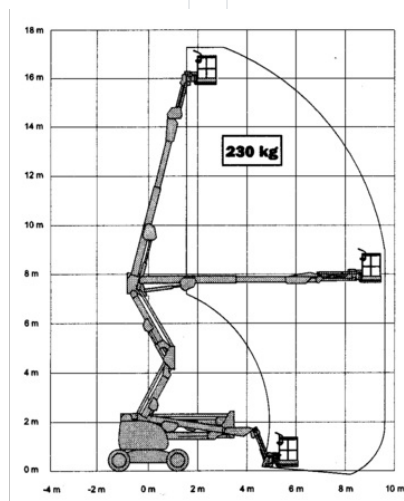

# Teleskopická pracovná plošina BT 178DAJ

Teleskopické plošiny

## Technické dáta

<b>Maximálna pracovná výška</b>	17,8 m
<b>Maximálna výška prac. plochy</b>	15,8 m
<b>Rozsah otáčania</b>	360°
<b>Dĺžka pracovnej plochy</b>	184 cm
<b>Šírka plošiny</b>	0,76 m
<b>Nosnosť</b>	230 kg
<b>Rotácia koša</b>	2 x 90°
<b>Dĺžka plošiny</b>	7,68 m
<b>Transportná šírka</b>	2,38 m
<b>Výška plošiny</b>	2,26 m
<b>Hmotnosť</b>	7 655 kg
<b>Pohon</b>	Diesel-Allrad
<b>Sklon priečny</b>	4 °
<b>Sklon pozdĺžny</b>	4 °