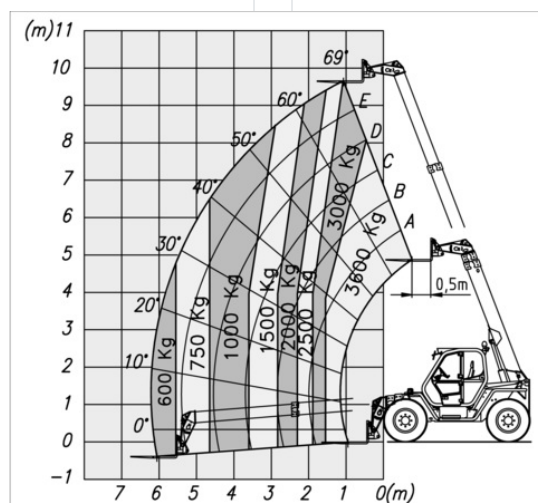

Teleskopický manipulátor BTS 36.10

Teleskopické manipulátory

Vlastnosti produktu

- Vhodný do terénu
- Pohon na všetky kolesá – diesel
- Vrátane vidlíc dlhých 1,20 m
- Dostupné príslušenstvo

Technické dáta

Výška zdvihu	9,8 m
Nosnosť	3 600 kg
Výška zdvihu na plný výkon	8 m
Zaťaženie pri plnom zdvihu	3 000 kg
Dosah na plnú kapacitu	1,6 m
Max. nosnosť pri plnom dosahu	600 kg
Dĺžka plošiny	5,65 m
Transportná šírka	2,23 m
Výška plošiny	2,45 m
Hmotnosť	8 400 kg
Pohon	Diesel-Allrad