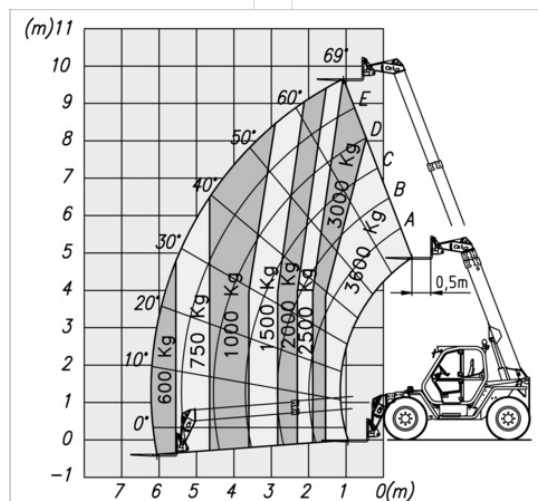

## Teleskopický manipulátor BTS 36.10

Teleskopické manipulátory

### Technické dáta

<b>Výška zdvihu</b>	9,8 m
<b>Nosnosť</b>	3 600 kg
<b>Výška zdvihu na plný výkon</b>	8 m
<b>Zaťaženie pri plnom zdvihu</b>	3 000 kg
<b>Dosah na plnú kapacitu</b>	1,6 m
<b>Max. nosnosť pri plnom dosahu</b>	600 kg
<b>Dĺžka plošiny</b>	5,65 m
<b>Transportná šírka</b>	2,23 m
<b>Výška plošiny</b>	2,45 m
<b>Hmotnosť</b>	8 400 kg
<b>Pohon</b>	Diesel-Allrad