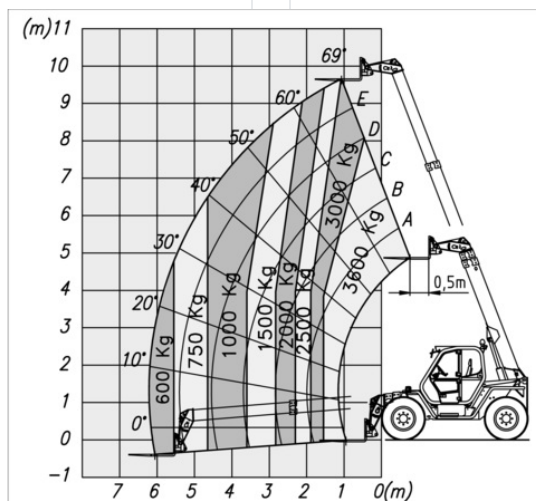

Teleskopický manipulátor BTS 36.10

Teleskopické manipulátory

Vlastnosti produktu

- Vhodný do terénu
- Pohon na všetky kolesá – diesel
- Vrátane vidlíc dlhých 1,20 m
- Dostupné príslušenstvo

Technické dáta

Výška zdvihu	9,8 m
Nosnosť	3 600 kg
Výška zdvihu na plný výkon	8 m
Zaťaženie pri plnom zdvihu	3 000 kg
Dosah na plnú kapacitu	1,6 m
Max. nosnosť pri plnom dosahu	600 kg
Dĺžka plošiny	5,65 m
Transportná šírka	2,23 m
Výška plošiny	2,45 m
Hmotnosť	8 400 kg
Pohon	Diesel-Allrad