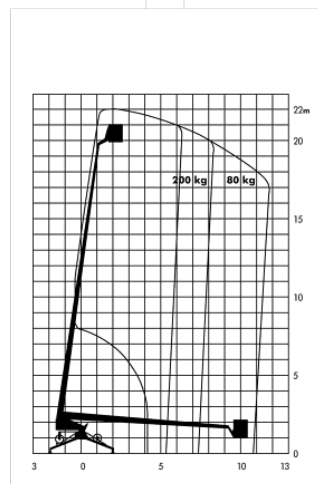

## Špeciálna pracovná plošina BA 22N

Špeciálne plošiny

### Technické dáta

<b>Maximálna pracovná výška</b>	21,9 m
<b>Maximálna výška prac. plochy</b>	19,9 m
<b>Rozsah otáčania</b>	endlos
<b>Dĺžka pracovnej plochy</b>	1,18 m
<b>Šírka plošiny</b>	0,7 m
<b>Nosnosť</b>	200 kg
<b>Rotácia koša</b>	2 x 60°
<b>Šírka podpier</b>	0 m
<b>Dĺžka plošiny</b>	7,2 m
<b>Transportná šírka</b>	1,2 m
<b>Výška plošiny</b>	2 m
<b>Hmotnosť</b>	2 300 kg
<b>Pohon</b>	230 V Netzanschluß