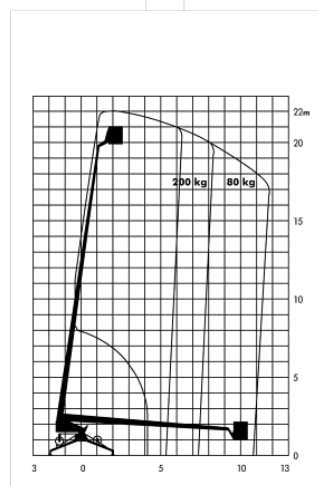

## Špeciálna pracovná plošina BA 22N

Špeciálne plošiny

### Technické dáta

<b>Maximálna pracovná výška</b>	21,9 m
<b>Maximálna výška prac. plochy</b>	19,9 m
<b>Rozsah otáčania</b>	endlos
<b>Dĺžka pracovnej plochy</b>	1,18 m
<b>Šírka plošiny</b>	0,7 m
<b>Nosnosť</b>	200 kg
<b>Rotácia koša</b>	2 x 60°
<b>Šírka podpier</b>	0 m
<b>Dĺžka plošiny</b>	7,2 m
<b>Transportná šírka</b>	1,2 m
<b>Výška plošiny</b>	2 m
<b>Hmotnosť</b>	2 300 kg
<b>Pohon</b>	230 V Netzanschluß