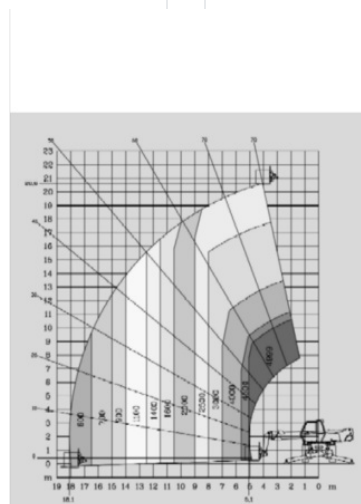

Teleskopický manipulátor BTS 50.21R

Teleskopické manipulátory

Vlastnosti produktu

- Vhodný do terénu
- Rotačný
- Pohon na všetky kolesá – diesel
- Vráťane vidlíc dlhých 1,20 m
- Dostupné príslušenstvo

Technické dáta

Výška zdvihu	20,4 m
Nosnosť	4 999 kg
Výška zdvihu na plný výkon	10,5 m
Zaťaženie pri plnom zdvihu	2 500 kg
Dosah na plnú kapacitu	5,1 m
Max. nosnosť pri plnom dosahu	600 kg
Dĺžka plošiny	8,12 m
Transportná šírka	2,4 m
Výška plošiny	3,25 m
Hmotnosť	17 500 kg
Pohon	Diesel-Allrad