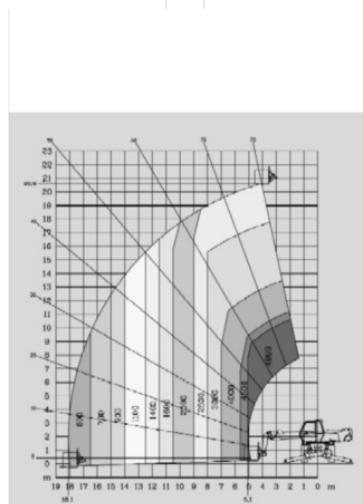

Teleskopický manipulátor BTS 50.21R

Teleskopické manipulátory

Vlastnosti produktu

- Vhodný do terénu
- Rotačný
- Pohon na všetky kolesá – diesel
- Vráťane vidlíc dlhých 1,20 m
- Dostupné príslušenstvo

Technické dáta

Výška zdvihu	20,4 m
Nosnosť	4 999 kg
Výška zdvihu na plný výkon	10,5 m
Zaťaženie pri plnom zdvihu	2 500 kg
Dosah na plnú kapacitu	5,1 m
Max. nosnosť pri plnom dosahu	600 kg
Dĺžka plošiny	8,12 m
Transportná šírka	2,4 m
Výška plošiny	3,25 m
Hmotnosť	17 500 kg
Pohon	Diesel-Allrad