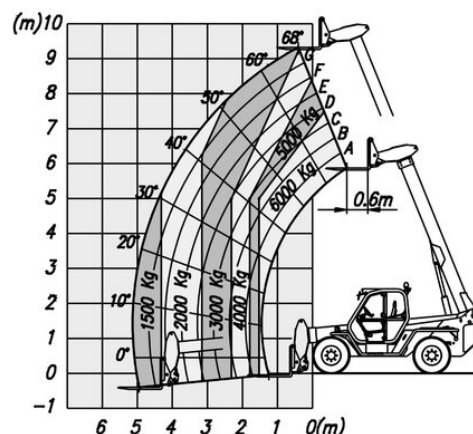

Teleskopický manipulátor BTS 60.10

Teleskopické manipulátory

Vlastnosti produktu

- Vhodný do terénu
- Pohon na všetky kolesá – diesel
- Vrátane vidlíc dlhých 1,20 m
- Dostupné príslušenstvo

Technické dáta

Výška zdvihu	9,55 m
Nosnosť	6 000 kg
Výška zdvihu na plný výkon	7,8 m
Zaťaženie pri plnom zdvihu	4 000 kg
Dosah na plnú kapacitu	1,6 m
Max. nosnosť pri plnom dosahu	1 500 kg
Dĺžka plošiny	5,4 m
Transportná šírka	2,25 m
Výška plošiny	2,45 m
Hmotnosť	9 500 kg
Pohon	Diesel-Allrad