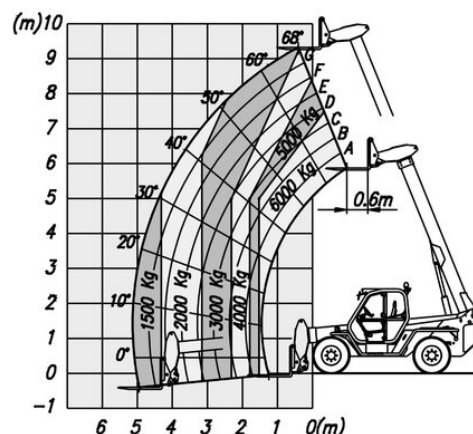

## Teleskopický manipulátor BTS 60.10

Teleskopické manipulátory

### Technické dáta

|                                      |               |
|--------------------------------------|---------------|
| <b>Výška zdvihu</b>                  | 9,55 m        |
| <b>Nosnosť</b>                       | 6 000 kg      |
| <b>Výška zdvihu na plný výkon</b>    | 7,8 m         |
| <b>Zaťaženie pri plnom zdvihu</b>    | 4 000 kg      |
| <b>Dosah na plnú kapacitu</b>        | 1,6 m         |
| <b>Max. nosnosť pri plnom dosahu</b> | 1 500 kg      |
| <b>Dĺžka plošiny</b>                 | 5,4 m         |
| <b>Transportná šírka</b>             | 2,25 m        |
| <b>Výška plošiny</b>                 | 2,45 m        |
| <b>Hmotnosť</b>                      | 9 500 kg      |
| <b>Pohon</b>                         | Diesel-Allrad |