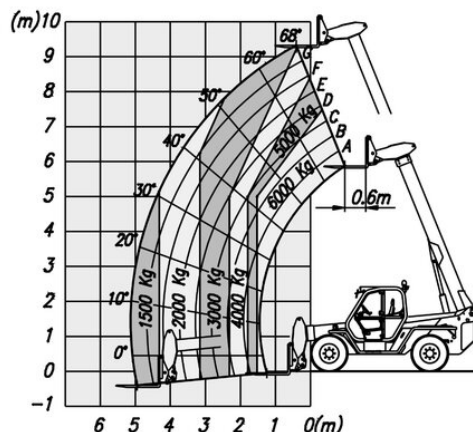

Teleskopický manipulátor BTS 60.10

Teleskopické manipulátory

Vlastnosti produktu

- Vhodný do terénu
- Pohon na všetky kolesá – diesel
- Vrátane vidlíc dlhých 1,20 m
- Dostupné príslušenstvo

Technické dáta

| | |
|--------------------------------------|---------------|
| Výška zdvihu | 9,55 m |
| Nosnosť | 6 000 kg |
| Výška zdvihu na plný výkon | 7,8 m |
| Zaťaženie pri plnom zdvihu | 4 000 kg |
| Dosah na plnú kapacitu | 1,6 m |
| Max. nosnosť pri plnom dosahu | 1 500 kg |
| Dĺžka plošiny | 5,4 m |
| Transportná šírka | 2,25 m |
| Výška plošiny | 2,45 m |
| Hmotnosť | 9 500 kg |
| Pohon | Diesel-Allrad |