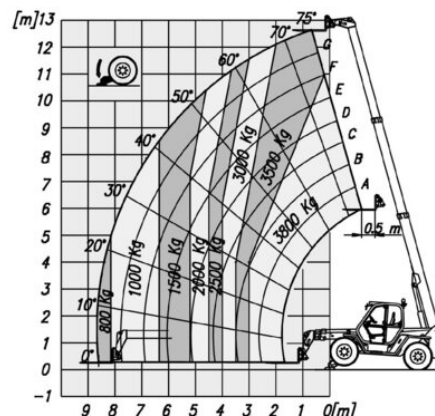

## Teleskopický manipulátor BTS 38.13

Teleskopické manipulátory

### Technické dáta

|                                      |               |
|--------------------------------------|---------------|
| <b>Výška zdvihu</b>                  | 12,6 m        |
| <b>Nosnosť</b>                       | 3 800 kg      |
| <b>Výška zdvihu na plný výkon</b>    | 11 m          |
| <b>Zaťaženie pri plnom zdvihu</b>    | 3 500 kg      |
| <b>Dosah na plnú kapacitu</b>        | 3 m           |
| <b>Max. nosnosť pri plnom dosahu</b> | 800 kg        |
| <b>Dĺžka plošiny</b>                 | 5,24 m        |
| <b>Transportná šírka</b>             | 2,22 m        |
| <b>Výška plošiny</b>                 | 2,44 m        |
| <b>Hmotnosť</b>                      | 8 650 kg      |
| <b>Pohon</b>                         | Diesel-Allrad |