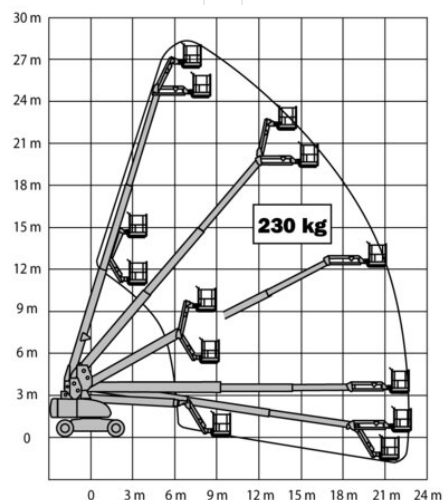

## Teleskopická pracovná plošina BT 282DA

Teleskopické plošiny

### Technické dáta

<b>Maximálna pracovná výška</b>	28,2 m
<b>Maximálna výška prac. plochy</b>	26,2 m
<b>Rozsah otáčania</b>	360°
<b>Dĺžka pracovnej plochy</b>	0,91 m
<b>Šírka plošiny</b>	2,44 m
<b>Nosnosť</b>	230 kg
<b>Rotácia koša</b>	2 x 80°
<b>Dĺžka plošiny</b>	12,2 m
<b>Transportná šírka</b>	2,6 m
<b>Výška plošiny</b>	3,05 m
<b>Hmotnosť</b>	17 100 kg
<b>Pohon</b>	Diesel-Allrad
<b>Sklon priečny</b>	4 °
<b>Sklon pozdĺžny</b>	4 °