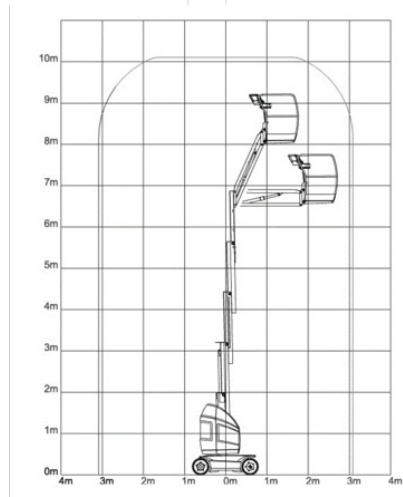

Osobný výťah BT 101N

Špeciálne plošiny

Vlastnosti produktu

- Napájanie z batérie
- Bez podpier

Technické dáta

Maximálna pracovná výška	10,1 m
Maximálna výška prac. plochy	8,1 m
Rozsah otáčania	2x180°
Dĺžka pracovnej plochy	0,9 m
Šírka plošiny	0,7 m
Nosnosť	200 kg
Dĺžka plošiny	2,82 m
Transportná šírka	0,99 m
Výška plošiny	1,99 m
Hmotnosť	2 990 kg
Pohon	Batterie