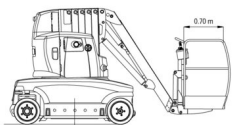

Osobný výťah BT 120N

Špeciálne plošiny

Vlastnosti produktu

- Napájanie z batérie
- Bez podpier
- S oteruvzdornými pneumatikami

Technické dáta

Maximálna pracovná výška	12 m
Maximálna výška prac. plochy	10 m
Rozsah otáčania	343°
Dĺžka pracovnej plochy	1,1 m
Šírka plošiny	0,7 m
Nosnosť	200 kg
Dĺžka plošiny	3,85 m
Transportná šírka	1,2 m
Výška plošiny	1,99 m
Hmotnosť	5 200 kg
Pohon	Batterie