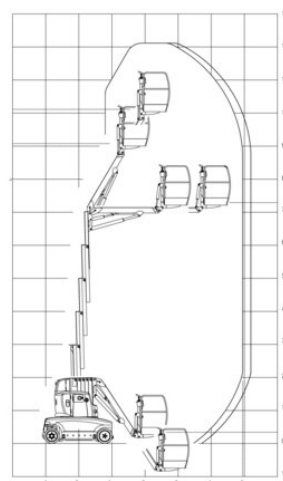

Osobný výťah BT 120N

Špeciálne plošiny

Vlastnosti produktu

- Napájanie z batérie
- Bez podpier
- S oteruvzdornými pneumatikami

Technické dáta

Maximálna pracovná výška	12 m
Maximálna výška prac. plochy	10 m
Rozsah otáčania	343°
Dĺžka pracovnej plochy	1,1 m
Šírka plošiny	0,7 m
Nosnosť	200 kg
Dĺžka plošiny	3,85 m
Transportná šírka	1,2 m
Výška plošiny	1,99 m
Hmotnosť	5 200 kg
Pohon	Batterie