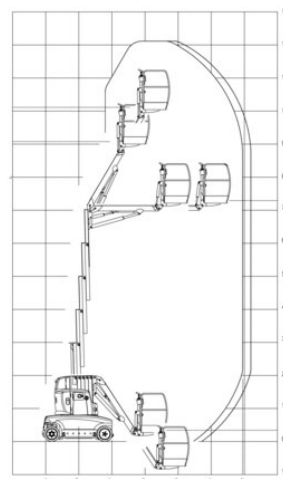

Osobný výťah BT 120N

Špeciálne plošiny

Vlastnosti produktu

- Napájanie z batérie
- Bez podpier
- S oteruvzdornými pneumatikami

Technické dáta

Maximálna pracovná výška	12 m
Maximálna výška prac. plochy	10 m
Rozsah otáčania	343°
Dĺžka pracovnej plochy	1,1 m
Šírka plošiny	0,7 m
Nosnosť	200 kg
Dĺžka plošiny	3,85 m
Transportná šírka	1,2 m
Výška plošiny	1,99 m
Hmotnosť	5 200 kg
Pohon	Batterie