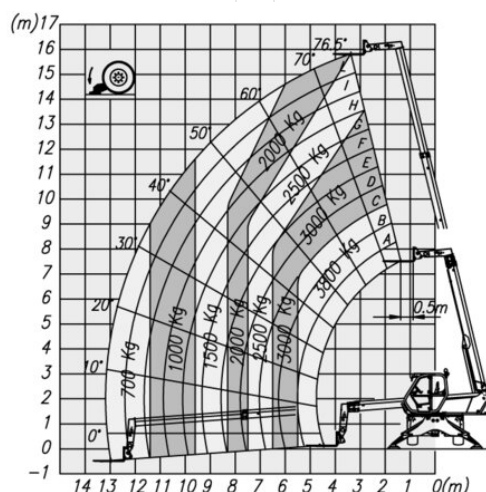

Teleskopický manipulátor BTS 38.16R

Teleskopické manipulátory

Vlastnosti produktu

- Rotačný 415°
- Vhodný do terénu
- Pohon na všetky kolesá - diesel
- Vráťane vidlíc dlhých 1,20 m
- Dostupné príslušenstvo

Technické dáta

Výška zdvihu	15,74 m
Nosnosť	3 800 kg
Výška zdvihu na plný výkon	9,5 m
Zaťaženie pri plnom zdvihu	2 500 kg
Dosah na plnú kapacitu	4,5 m
Max. nosnosť pri plnom dosahu	700 kg
Dĺžka plošiny	6,24 m
Transportná šírka	2,24 m
Výška plošiny	2,85 m
Hmotnosť	12 080 kg
Pohon	Diesel-Allrad