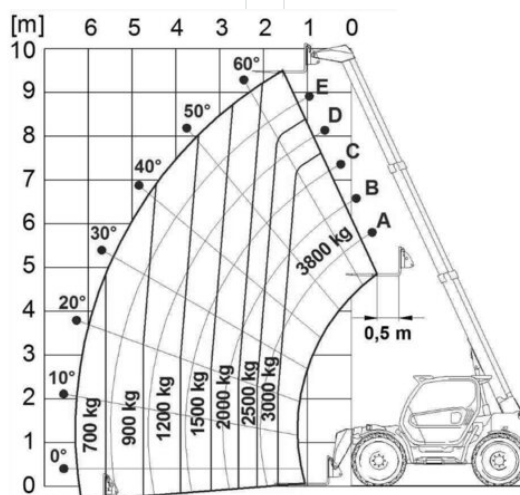

## Technické dáta

<b>Výška zdvihu</b>	9,6 m
<b>Nosnosť</b>	3 800 kg
<b>Výška zdvihu na plný výkon</b>	7 m
<b>Zaťaženie pri plnom zdvihu</b>	2 500 kg
<b>Dosah na plnú kapacitu</b>	1,6 m
<b>Max. nosnosť pri plnom dosahu</b>	700 kg
<b>Dĺžka plošiny</b>	4,49 m
<b>Transportná šírka</b>	2,25 m
<b>Výška plošiny</b>	2,53 m
<b>Hmotnosť</b>	8 350 kg
<b>Pohon</b>	Diesel-Allrad