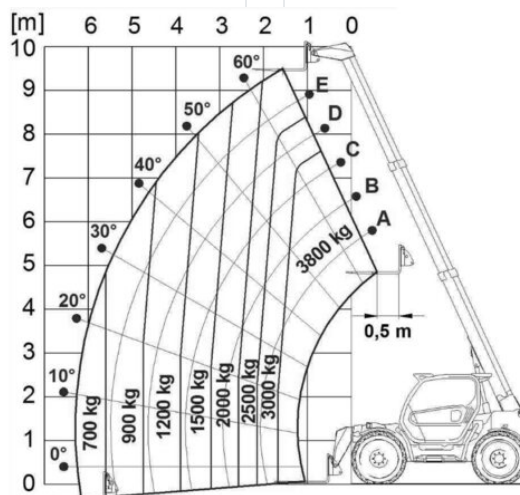

## Technické dáta

<b>Výška zdvihu</b>	9,6 m
<b>Nosnosť</b>	3 800 kg
<b>Výška zdvihu na plný výkon</b>	7 m
<b>Zaťaženie pri plnom zdvihu</b>	2 500 kg
<b>Dosah na plnú kapacitu</b>	1,6 m
<b>Max. nosnosť pri plnom dosahu</b>	700 kg
<b>Dĺžka plošiny</b>	4,49 m
<b>Transportná šírka</b>	2,25 m
<b>Výška plošiny</b>	2,53 m
<b>Hmotnosť</b>	8 350 kg
<b>Pohon</b>	Diesel-Allrad