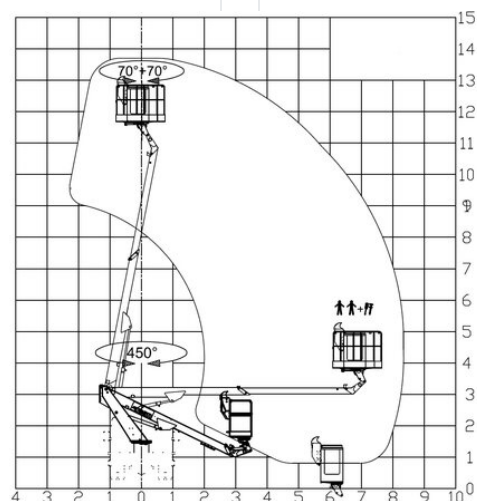

## Automobilová pracovná plošina BTG 14

Automobilové plošiny

### Technické dáta

<b>Maximálna pracovná výška</b>	13,8 m
<b>Maximálna výška prac. plochy</b>	11,8 m
<b>Šírka plošiny</b>	1,4 m
<b>Dĺžka pracovnej plochy</b>	0,7 m
<b>Nosnosť</b>	200 kg
<b>Šírka podpier</b>	2,3 m
<b>Dĺžka plošiny</b>	6,68 m
<b>Transportná šírka</b>	2,21 m
<b>Výška plošiny</b>	2,98 m
<b>Hmotnosť</b>	3 490 kg