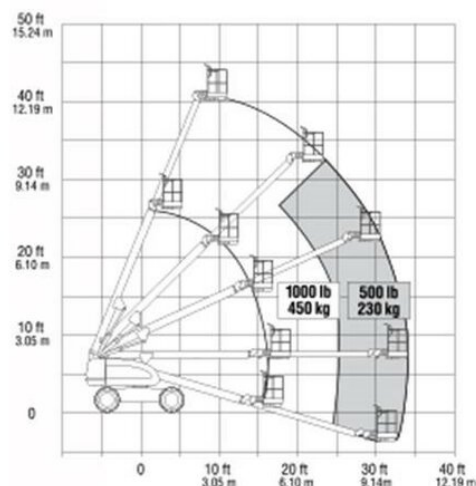

# Teleskopická pracovná plošina BT 142DA+

Teleskopické plošiny

## Technické dáta

<b>Maximálna pracovná výška</b>	14,2 m
<b>Maximálna výška prac. plochy</b>	12,2 m
<b>Rozsah otáčania</b>	360°
<b>Dĺžka pracovnej plochy</b>	2,4 m
<b>Šírka plošiny</b>	0,9 m
<b>Nosnosť</b>	450 kg
<b>Rotácia koša</b>	45°
<b>Dĺžka plošiny</b>	7,5 m
<b>Transportná šírka</b>	2,35 m
<b>Výška plošiny</b>	2,5 m
<b>Hmotnosť</b>	6 674 kg
<b>Pohon</b>	Diesel-Allrad
<b>Sklon priečny</b>	5 °
<b>Sklon pozdĺžny</b>	5 °