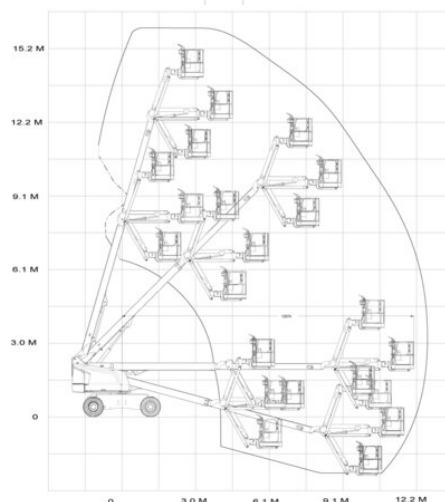

Teleskopická pracovná plošina BT 162DA

Teleskopické plošiny

Vlastnosti produktu

- Bez podpier
- S bielymi oteruvzdornými pneumatikami
- Vysoká nosnosť
- S otočným košom na ramene
- Pohon na všetky kolesá – diesel

Technické dáta

Maximálna pracovná výška	16,2 m
Maximálna výška prac. plochy	14,2 m
Rozsah otáčania	360°
Dĺžka pracovnej plochy	0,92 m
Šírka plošiny	2,44 m
Nosnosť	270 kg
Rotácia koša	2 x 90°
Dĺžka plošiny	8,9 m
Transportná šírka	2,37 m
Výška plošiny	2,48 m
Hmotnosť	8 008 kg
Pohon	Deutz Diesel- Allrad
Sklon priečny	5 °
Sklon pozdĺžny	5 °