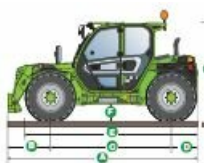

Teleskopický manipulátor BTS 33.9

Teleskopické manipulátory

Vlastnosti produktu

- Vhodný do terénu
- Pohon na všetky kolesá – diesel

Technické dáta

| | |
|--------------------------------------|---------------|
| Výška zdvihu | 8,6 m |
| Nosnosť | 3 300 kg |
| Výška zdvihu na plný výkon | 6,2 m |
| Zaťaženie pri plnom zdvihu | 600 kg |
| Dosah na plnú kapacitu | 1,6 m |
| Max. nosnosť pri plnom dosahu | 600 kg |
| Dĺžka plošiny | 4,37 m |
| Transportná šírka | 2,25 m |
| Výška plošiny | 2,25 m |
| Hmotnosť | 6 700 kg |
| Pohon | Diesel-Allrad |