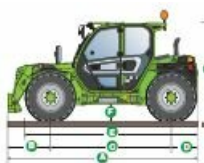

Teleskopický manipulátor BTS 33.9

Teleskopické manipulátory

Vlastnosti produktu

- Vhodný do terénu
- Pohon na všetky kolesá – diesel

Technické dáta

Výška zdvihu	8,6 m
Nosnosť	3 300 kg
Výška zdvihu na plný výkon	6,2 m
Zaťaženie pri plnom zdvihu	600 kg
Dosah na plnú kapacitu	1,6 m
Max. nosnosť pri plnom dosahu	600 kg
Dĺžka plošiny	4,37 m
Transportná šírka	2,25 m
Výška plošiny	2,25 m
Hmotnosť	6 700 kg
Pohon	Diesel-Allrad