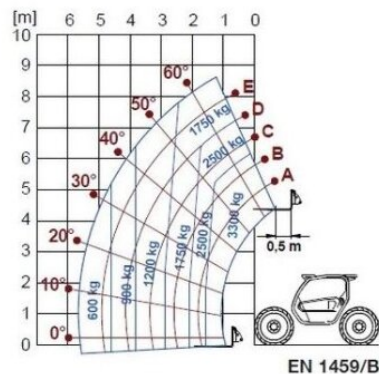

Teleskopický manipulátor BTS 33.9

Teleskopické manipulátory

Vlastnosti produktu

- Vhodný do terénu
- Pohon na všetky kolesá – diesel

Technické dáta

Výška zdvihu	8,6 m
Nosnosť	3 300 kg
Výška zdvihu na plný výkon	6,2 m
Zaťaženie pri plnom zdvihu	600 kg
Dosah na plnú kapacitu	1,6 m
Max. nosnosť pri plnom dosahu	600 kg
Dĺžka plošiny	4,37 m
Transportná šírka	2,25 m
Výška plošiny	2,25 m
Hmotnosť	6 700 kg
Pohon	Diesel-Allrad