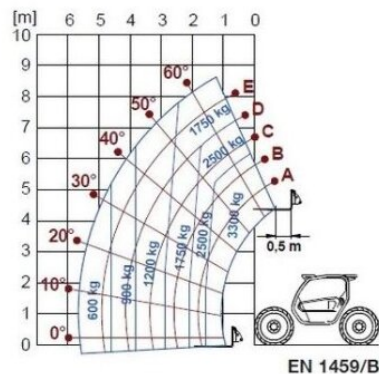

Teleskopický manipulátor BTS 33.9

Teleskopické manipulátory

Vlastnosti produktu

- Vhodný do terénu
- Pohon na všetky kolesá – diesel

Technické dáta

| | |
|--------------------------------------|---------------|
| Výška zdvihu | 8,6 m |
| Nosnosť | 3 300 kg |
| Výška zdvihu na plný výkon | 6,2 m |
| Zaťaženie pri plnom zdvihu | 600 kg |
| Dosah na plnú kapacitu | 1,6 m |
| Max. nosnosť pri plnom dosahu | 600 kg |
| Dĺžka plošiny | 4,37 m |
| Transportná šírka | 2,25 m |
| Výška plošiny | 2,25 m |
| Hmotnosť | 6 700 kg |
| Pohon | Diesel-Allrad |