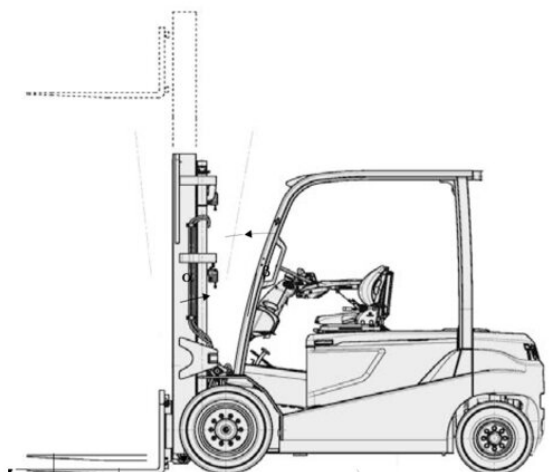

## Vysokozdvížňý vozík BGS 50.6

Vysokozdvížňné vozíky

### Vlastnosti produktu

- Napájanie z batérie
- S oteruvzdornými pneumatikami
- integrovaný bočný posuv

### Technické dáta

<b>Nosnosť</b>	5 000 kg
<b>Výška zdvihu</b>	5,55 m
<b>Výška zdvihu na plný výkon</b>	5,55 m
<b>Zaťaženie pri plnom zdvihu</b>	5 000 kg
<b>Dĺžka plošiny</b>	3,12 m
<b>Transportná šírka</b>	1,45 m
<b>Výška plošiny</b>	2,88 m
<b>Hmotnosť</b>	8 768 kg
<b>Pohon</b>	Batterie