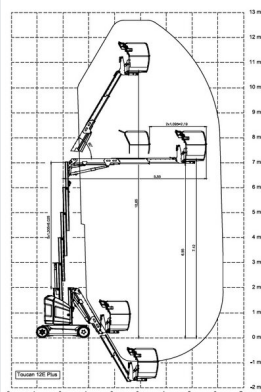

Osobný výťah BT 127N

Špeciálne plošiny

Vlastnosti produktu

- Napájanie z batérie
- Bez podpier
- S oteruvzdornými pneumatikami
- ideálne pre ťažko dostupné miesta

Technické dáta

Maximálna pracovná výška	12,65 m
Maximálna výška prac. plochy	10,65 m
Rozsah otáčania	345°
Dĺžka pracovnej plochy	1,05 m
Šírka plošiny	0,7 m
Nosnosť	200 kg
Dĺžka plošiny	3,65 m
Transportná šírka	1,2 m
Hmotnosť	4 900 kg
Pohon	Batterie