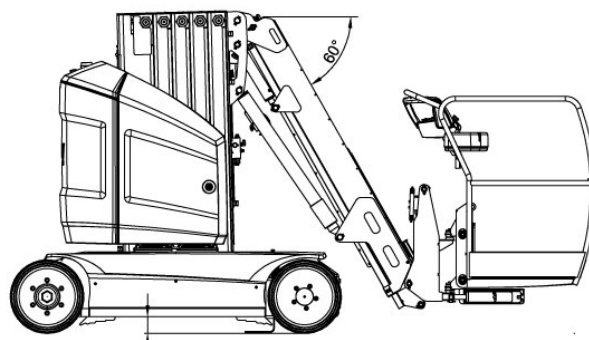

Osobný výťah BT 127N

Špeciálne plošiny

Vlastnosti produktu

- Napájanie z batérie
- Bez podpier
- S oteruvzdornými pneumatikami
- ideálne pre ťažko dostupné miesta

Technické dáta

Maximálna pracovná výška	12,65 m
Maximálna výška prac. plochy	10,65 m
Rozsah otáčania	345°
Dĺžka pracovnej plochy	1,05 m
Šírka plošiny	0,7 m
Nosnosť	200 kg
Dĺžka plošiny	3,65 m
Transportná šírka	1,2 m
Hmotnosť	4 900 kg
Pohon	Batterie