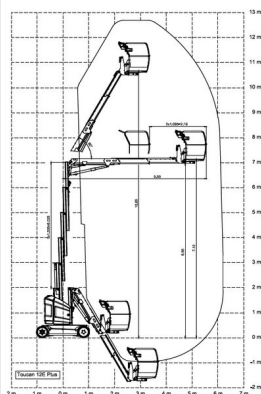

Osobný výťah BT 127N

Špeciálne plošiny

Vlastnosti produktu

- Napájanie z batérie
- Bez podpier
- S oteruvzdornými pneumatikami
- ideálne pre ťažko dostupné miesta

Technické dáta

Maximálna pracovná výška	12,65 m
Maximálna výška prac. plochy	10,65 m
Rozsah otáčania	345°
Dĺžka pracovnej plochy	1,05 m
Šírka plošiny	0,7 m
Nosnosť	200 kg
Dĺžka plošiny	3,65 m
Transportná šírka	1,2 m
Výška plošiny	1,99 m
Hmotnosť	4 900 kg
Pohon	Batterie