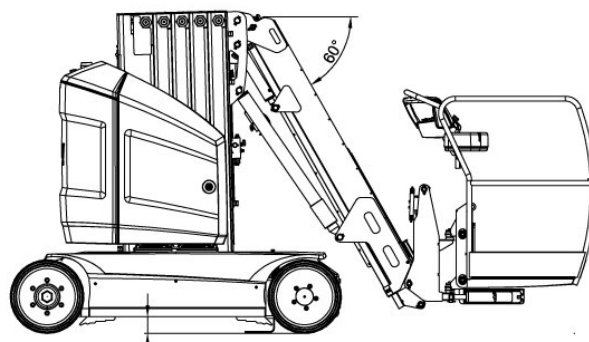

Osobný výťah BT 127N

Špeciálne plošiny

Vlastnosti produktu

- Napájanie z batérie
- Bez podpier
- S oteruvzdornými pneumatikami
- ideálne pre ťažko dostupné miesta

Technické dáta

Maximálna pracovná výška	12,65 m
Maximálna výška prac. plochy	10,65 m
Rozsah otáčania	345°
Dĺžka pracovnej plochy	1,05 m
Šírka plošiny	0,7 m
Nosnosť	200 kg
Dĺžka plošiny	3,65 m
Transportná šírka	1,2 m
Výška plošiny	1,99 m
Hmotnosť	4 900 kg
Pohon	Batterie