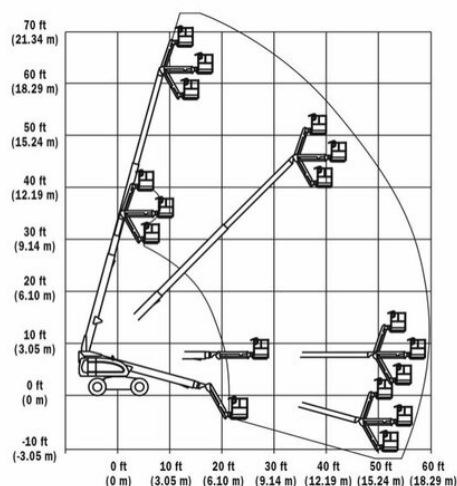

Teleskopická pracovná plošina BT 220DA+

Teleskopické plošiny

Vlastnosti produktu

- Bez podpier
- S bielymi oteruvzdornými pneumatikami
- Vhodný do terénu
- S otočným košom na ramene
- Pohon na všetky kolesá – diesel

Technické dáta

| | |
|-------------------------------------|---------------|
| Maximálna pracovná výška | 22 m |
| Maximálna výška prac. plochy | 20 m |
| Rozsah otáčania | endlos |
| Dĺžka pracovnej plochy | 2,42 m |
| Šírka plošiny | 0,91 m |
| Nosnosť | 250 kg |
| Rotácia koša | 2 x 90° |
| Dĺžka plošiny | 10,78 m |
| Transportná šírka | 2,48 m |
| Výška plošiny | 2,61 m |
| Hmotnosť | 12 140 kg |
| Pohon | Diesel-Allrad |