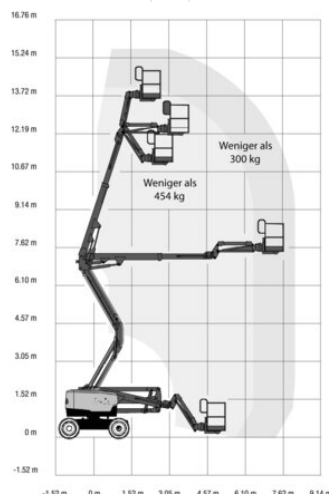

Teleskopická pracovná plošina BT 159DA+

Teleskopické plošiny

Vlastnosti produktu

- Bez podpier
- S bielymi oteruvzdornými pneumatikami
- Vhodný do terénu
- S otočným košom na ramene
- Pohon na všetky kolesá – diesel

Technické dáta

Maximálna pracovná výška	15,86 m
Maximálna výška prac. plochy	13,86 m
Rozsah otáčania	355°
Dĺžka pracovnej plochy	1,83 m
Šírka plošiny	0,76 m
Nosnosť	300 kg
Rotácia koša	2 x 80°
Dĺžka plošiny	6,66 m
Transportná šírka	2,29 m
Výška plošiny	2,25 m
Hmotnosť	6 852 kg
Pohon	Diesel-Allrad HD
Sklon priečny	2,5 °
Sklon pozdĺžny	4,5 °