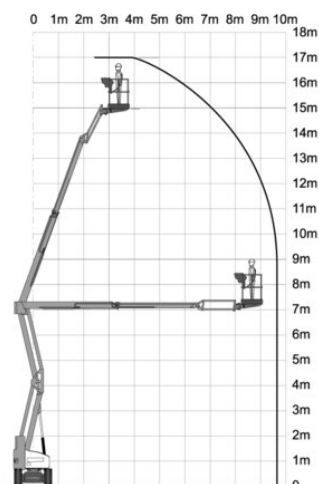

# Teleskopická pracovná plošina BT 170N

Teleskopické plošiny

## Technické dáta

<b>Maximálna pracovná výška</b>	17 m
<b>Maximálna výška prac. plochy</b>	15 m
<b>Dĺžka pracovnej plochy</b>	1,5 m
<b>Šírka plošiny</b>	0,8 m
<b>Nosnosť</b>	225 kg
<b>Rotácia koša</b>	2 x 90°
<b>Dĺžka plošiny</b>	6,4 m
<b>Transportná šírka</b>	1,5 m
<b>Výška plošiny</b>	1,99 m
<b>Hmotnosť</b>	7 650 kg
<b>Pohon</b>	Batterie
<b>Sklon priečny</b>	3 °
<b>Sklon pozdĺžny</b>	3 °