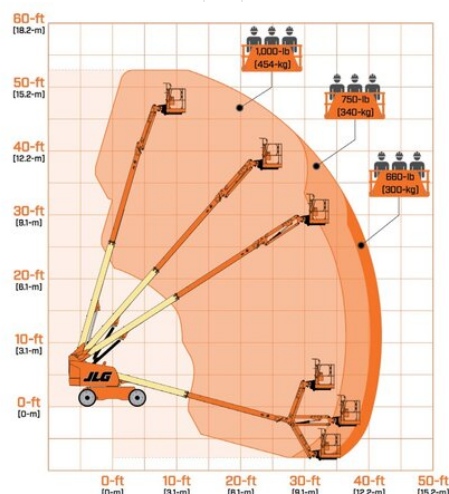

Teleskopická pracovná plošina BT 162DA++

Teleskopické plošiny

Vlastnosti produktu

- Bez podpier
- S bielymi oteruvzdornými pneumatikami
- Vysoká nosnosť
- S otočným košom na ramene
- Pohon na všetky kolesá – diesel

Technické dáta

Maximálna pracovná výška	16,2 m
Maximálna výška prac. plochy	14,2 m
Rozsah otáčania	360°
Dĺžka pracovnej plochy	0,92 m
Šírka plošiny	2,44 m
Nosnosť	454 kg
Rotácia koša	2 x 90°
Dĺžka plošiny	9,1 m
Transportná šírka	2,37 m
Výška plošiny	2,48 m
Hmotnosť	9 140 kg
Pohon	Deutz Diesel- Allrad
Sklon priečny	5 °
Sklon pozdĺžny	5 °