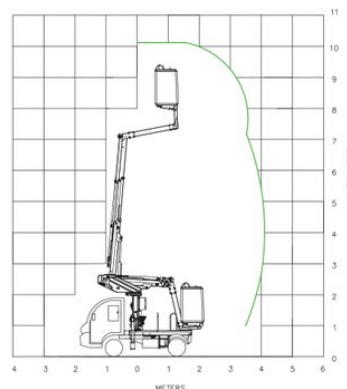

## Automobilová pracovná plošina BTG 10E

Automobilové plošiny

### Technické dáta

<b>Maximálna pracovná výška</b>	10 m
<b>Maximálna výška prac. plochy</b>	8 m
<b>Rozsah otáčania</b>	420°
<b>Šírka plošiny</b>	0,8 m
<b>Dĺžka pracovnej plochy</b>	0,75 m
<b>Nosnosť</b>	120 kg
<b>Šírka podpier</b>	0 m
<b>Dĺžka plošiny</b>	5,1 m
<b>Transportná šírka</b>	1,73 m
<b>Výška plošiny</b>	2,55 m
<b>Hmotnosť</b>	2 080 kg