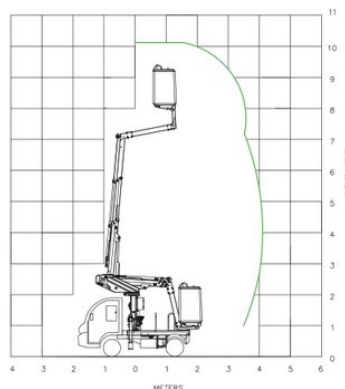

## Automobilová pracovná plošina BTG 10E

Automobilové plošiny

### Technické dáta

<b>Maximálna pracovná výška</b>	10 m
<b>Maximálna výška prac. plochy</b>	8 m
<b>Rozsah otáčania</b>	420°
<b>Šírka plošiny</b>	0,8 m
<b>Dĺžka pracovnej plochy</b>	0,75 m
<b>Nosnosť</b>	120 kg
<b>Šírka podpier</b>	0 m
<b>Dĺžka plošiny</b>	5,1 m
<b>Transportná šírka</b>	1,73 m
<b>Výška plošiny</b>	2,55 m
<b>Hmotnosť</b>	2 080 kg