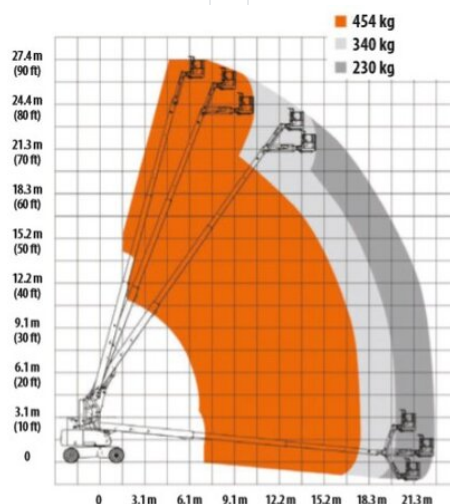

Teleskopická pracovná plošina BT 282DA+

Teleskopické plošiny

Vlastnosti produktu

- Bez podpier
- S bielymi oteruvzdornými pneumatikami
- Vhodný do terénu
- S otočným košom na ramene
- Pohon na všetky kolesá – diesel

Technické dáta

Maximálna pracovná výška	28,2 m
Maximálna výška prac. plochy	26,2 m
Rozsah otáčania	360°
Dĺžka pracovnej plochy	0,91 m
Šírka plošiny	2,45 m
Nosnosť	450 kg
Rotácia koša	2 x 90°
Dĺžka plošiny	12,2 m
Transportná šírka	2,48 m
Výška plošiny	3,05 m
Hmotnosť	17 300 kg
Pohon	Diesel-Allrad, 4x HD- Motoren
Sklon priečny	4 °
Sklon pozdĺžny	4 °