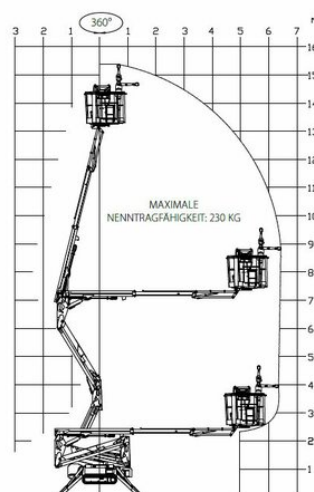

## Pracovná plošina na pásovom podvozku BT 153R

Špeciálne plošiny

### Vlastnosti produktu

- Na pásoch s podperami
- Oteruvzdorné gumové pásy
- S otočným košom na ramene
- Podopretie vo svahu možné

### Technické dáta

<b>Maximálna pracovná výška</b>	15,3 m
<b>Maximálna výška prac. plochy</b>	13,3 m
<b>Rozsah otáčania</b>	360°
<b>Dĺžka pracovnej plochy</b>	0,6 m
<b>Šírka plošiny</b>	1,3 m
<b>Nosnosť</b>	230 kg
<b>Rotácia koša</b>	0
<b>Šírka podpier</b>	3,4 m
<b>Dĺžka plošiny</b>	4,03 m
<b>Transportná šírka</b>	1,48 m
<b>Výška plošiny</b>	2 m
<b>Hmotnosť</b>	2 080 kg
<b>Pohon</b>	Batterie